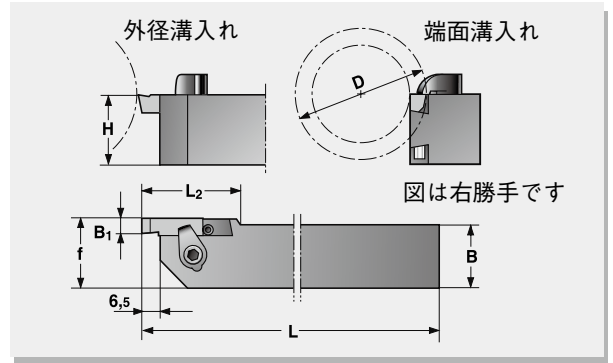

# 153E 小径端面溝入れ 外径溝入れ

適用チップ	型番	単価	在庫	寸法 (mm)						位置ぎめピン	クランプ	クランプスクリュー	レンチ
				H	B	L	f	B1	D				
全Eチップ	LE 153E	24,880	●	16	16	110	16	2-5	14-∞	RP316	SH51	6S-61K	NY3
	RE 153E	25,120	●	20	20	125	20			RP320			
		28,260	●	25	25	150	25			RP324			
		30,190		32	25	170	25			RP332			

注文例：153E-1616 x 3 x 2.5/14-∞ 1本

● 標準在庫 空欄：メーカー(海外)在庫

# 158E 小径端面溝入れ 内径溝入れ

適用チップ	型番	単価	在庫	寸法 (mm)						位置ぎめピン	クランプ	クランプスクリュー	レンチ
				H	B	L	f	B1	D				
全Eチップ	LE 158E	24,880		16	16	110	22.5	2-5	14-∞	RP316	SH51	6S-61K	NY3
	RE 158E	25,120	●	20	20	125	26.5			RP320			
		28,260	●	25	25	150	31.5			RP324			