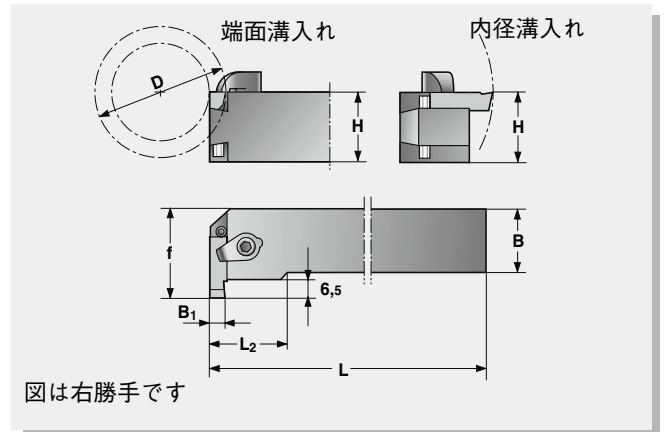

# 153E 小径端面溝入れ 外径溝入れ

適用チップ	型番	単価	在庫	寸法 (mm)						位置ぎめピン	クランプ	クランプスクリュー	レンチ
				H	B	L	f	B1	D				
全Eチップ	LE 153E	24,880	●	16	16	110	16	2-5	14-∞	RP316	SH51	6S-61K	NY3
	RE 153E	25,120	●	20	20	125	20			RP320			
		28,260	●	25	25	150	25			RP324			
		30,190		32	25	170	25			RP332			

注文例：153E-1616 x 3 x 2.5/14-∞ 1本

● 標準在庫 空欄：メーカー(海外)在庫

# 158E 小径端面溝入れ 内径溝入れ

適用チップ	型番	単価	在庫	寸法 (mm)						位置ぎめピン	クランプ	クランプスクリュー	レンチ
				H	B	L	f	B1	D				
全Eチップ	LE 158E	24,880		16	16	110	22.5	2-5	14-∞	RP316	SH51	6S-61K	NY3
	RE 158E	25,120	●	20	20	125	26.5			RP320			
		28,260	●	25	25	150	31.5			RP324			